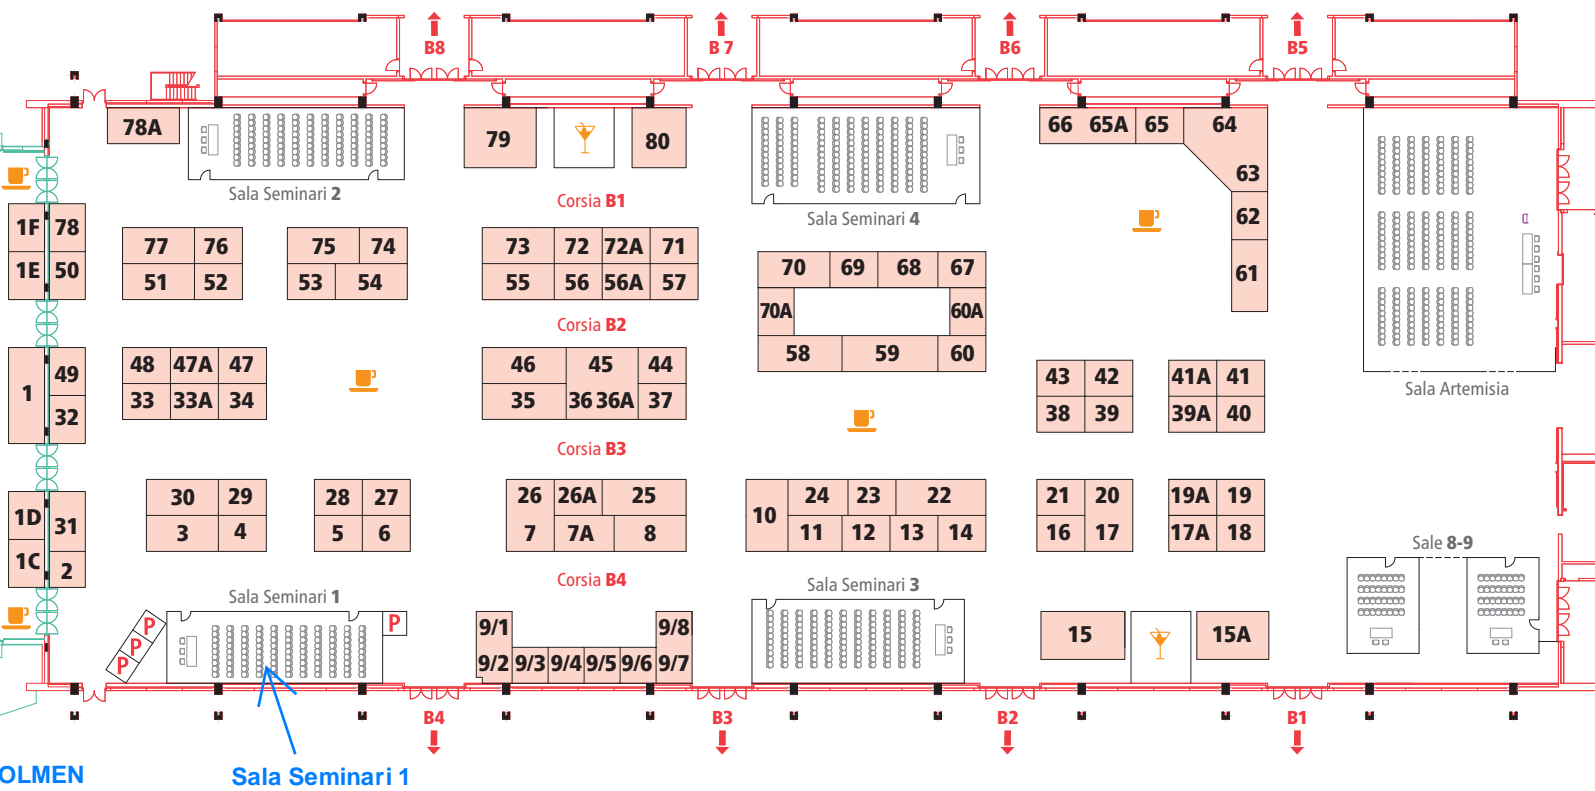

PARTNER-CORNER	
ACMI	foyer pad. B
ANIE SICUREZZA	foyer pad. B
ASSOCIAZIONE M.A.I.A.	corsia B4
ASSOSICUREZZA	area 9
Consiglio Nazionale Ingegneri	corsia B4
FISA ASSOCIATION	corsia B4
UMAN	corsia B4
ZENITAL	foyer pad. B

CDM DOLMEN

Sala Seminarari 1

- Bar
- Tavola Calda
- Coffee Point *gratuito*
- B1-B8 Uscite di sicurezza
- P Partner Corner

PREVENZIONE INCENDI | B

PLANIMETRIA PADIGLIONE